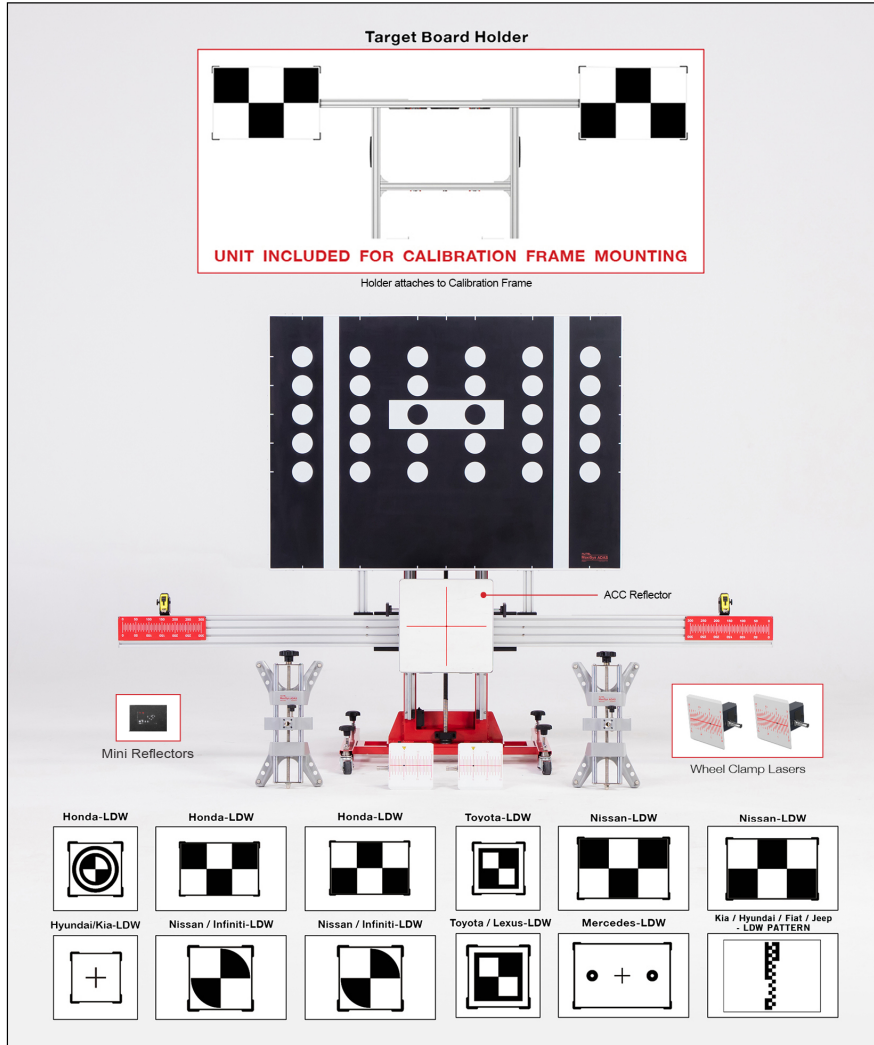

Follow Us @AutelTools
f t i y

AUTEL

AUTEL

MAXISYS™

ADAS PACKAGE

ADAS

ADVANCED DRIVER ASSISTANCE SYSTEM
CALIBRATION

Part# LDWPACKAGE